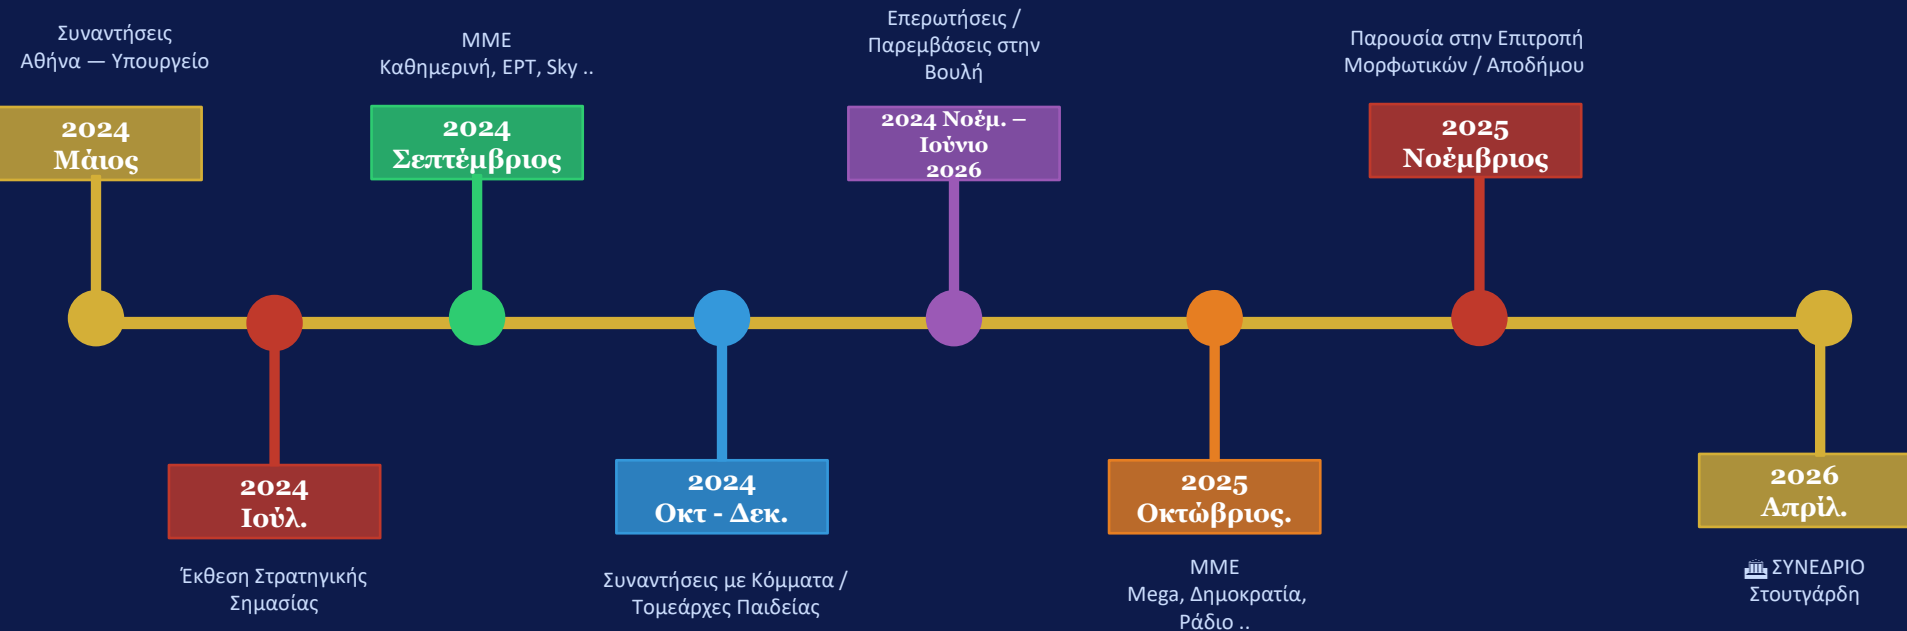

ΣΥΝΟΜΟΣΠΟΝΔΙΑ

ΣΥΝΟΜΟΣΠΟΝΔΙΑ ΟΜΟΣΠΟΝΔΙΩΝ

ΓΟΝΕΩΝ ΚΑΙ ΚΗΔΕΜΟΝΩΝ ΓΕΡΜΑΝΙΑΣ (ιδρ. 2009)

35

Ομοσπονδία ΣΓΚ Βάδης-Βυρτεμβέργης

Ιδρύθηκε πριν από 46 έτη
35 σύλλογοι μέλη
150.000 Έλληνες στη Βάδη-Βυρτεμβέργη
23 ΤΕΓ + 12 ελεύθερα (αυτοχρηματοδοτούμενα) σχολεία
περίπου 3.500 μαθητές

8

Ομοσπονδία ΣΓΚ Έσσης

Ιδρύθηκε το 2024
8 σύλλογοι μέλη
64.000+ Έλληνες στην Έσση
1 Αμιγές Σχολείο Φρανκφούρτης
7 αναγνωρισμένα ΤΕΓ + 1 υπό αναγνώριση

Η ΠΟΡΕΙΑ ΜΑΣ

2024 - Συνέδριο του 2026

Αριθμός αποσπασμένων εκπαιδευτικών σύγκριση 2010 – 2026 (Σύνολο υφήλιος)