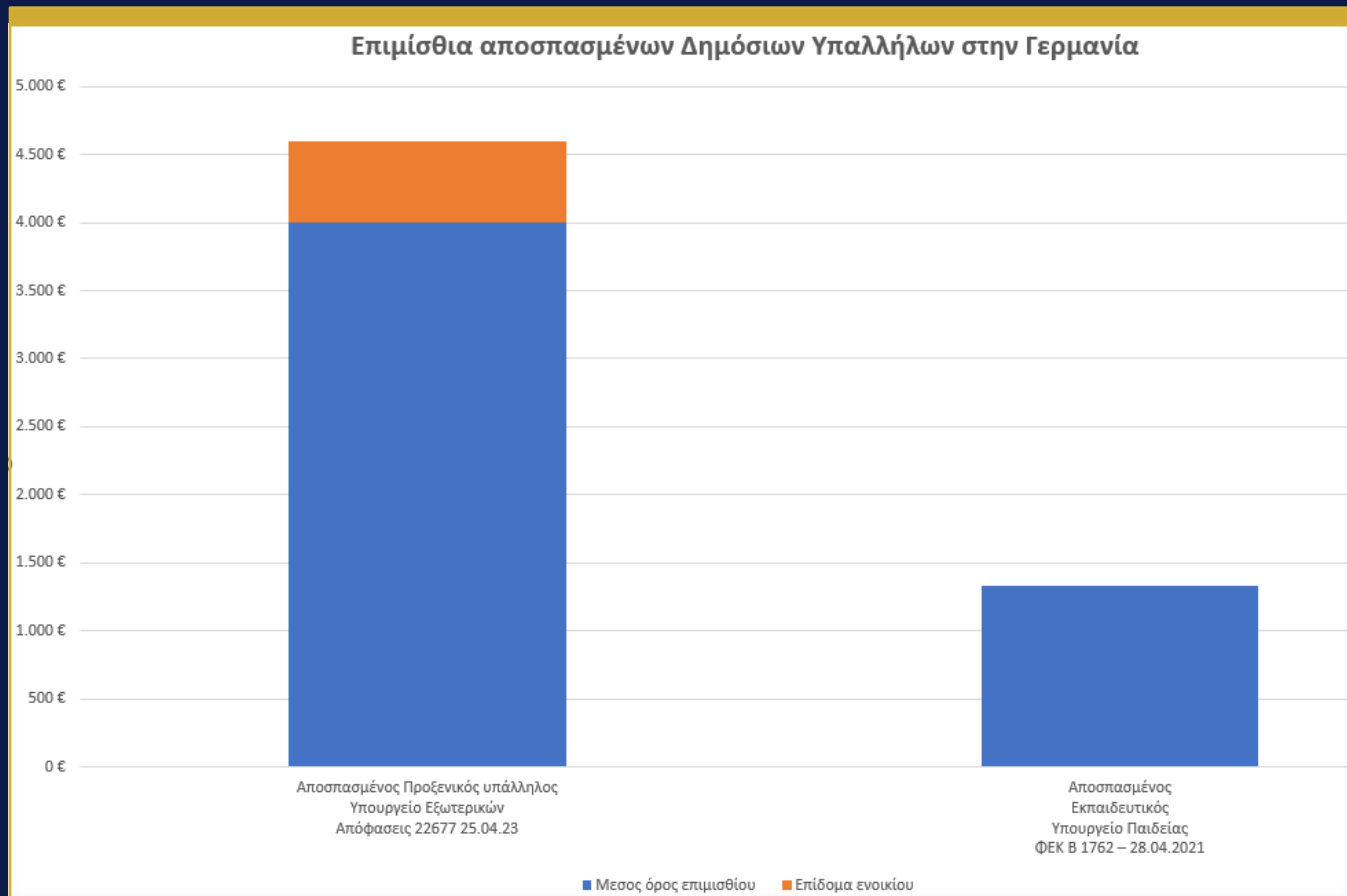

11.200.000 € προϋπολογίστηκαν, 7.297.323 € δαπανήθηκαν

2023

Αδιάθετα: 3.575.545 € (32%)

11.200.000 € προϋπολογίστηκαν, 7.624.455 € δαπανήθηκαν

Επιμίσθιο στη Γερμανία / Σύγκριση

ΚΟΙΝΑ ΑΙΤΗΜΑΤΑ — ΜΙΑ ΦΩΝΗ

Όλες οι χώρες ζητούν το ίδιο — ανεξάρτητα από γλώσσα και σύνορα