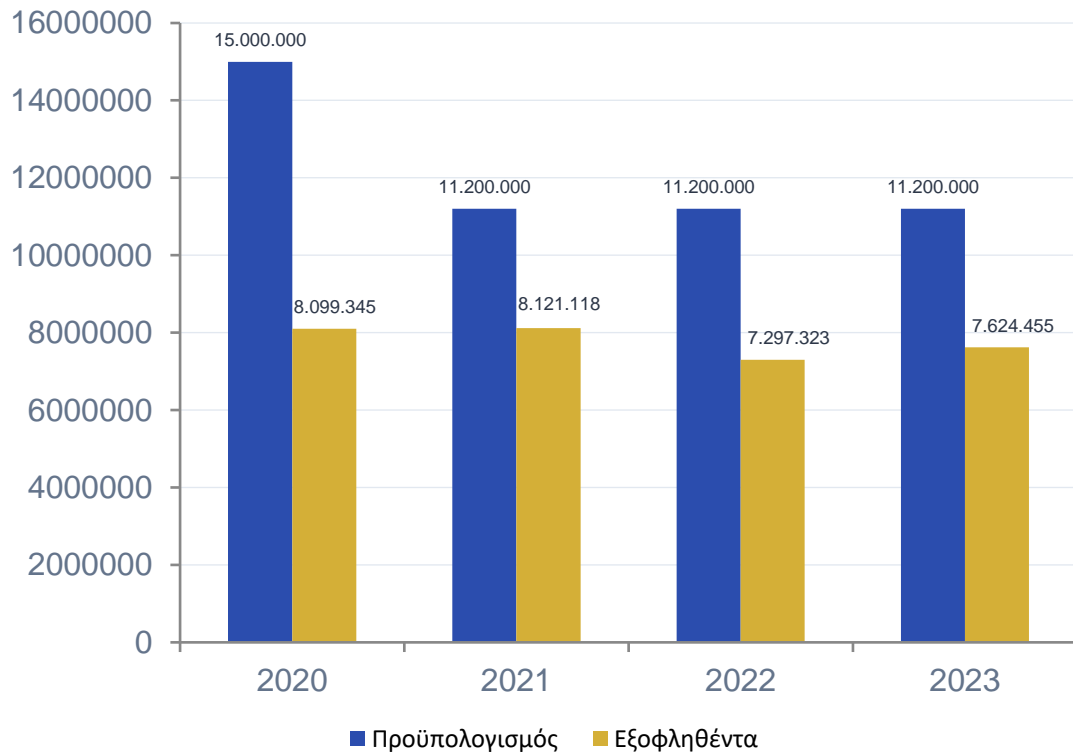

8

Ομοσπονδία ΣΓΚ Έσσης

Ιδρύθηκε το 2024
8 σύλλογοι μέλη
64.000+ Έλληνες στην Έσση
1 Αμιγές Σχολείο Φρανκφούρτης
7 αναγνωρισμένα ΤΕΓ + 1 υπό αναγνώριση

Η ΠΟΡΕΙΑ ΜΑΣ

2024 - Συνέδριο του 2026

Αριθμός αποσπασμένων εκπαιδευτικών σύγκριση 2010 – 2026 (Σύνολο υφήλιος)

Αριθμός αποσπασμένων εκπαιδευτικών

2010: Έκθεση Πανεπιστημίου Κρήτης (Ε.ΔΙΑ.Μ.ΜΕ.)

2010

2025/26

2025: Παρουσίαση Υπουργείου Παιδείας Επιτροπή Μορφ. Νοέμβριος 2025

ΑΔΙΑΘΕΤΑ ΚΟΝΔΥΛΙΑ – ΑΔΕ Επιμίσθια (C2120189001)

2020

Αδιάθετα: 6.900.655 € (46%)

15.000.000 € προϋπολογίστηκαν, 8.099.345 € δαπανήθηκαν

2021

Αδιάθετα: 3.078.882 € (27%)

11.200.000 € προϋπολογίστηκαν, 8.121.118 € δαπανήθηκαν

2022

Αδιάθετα: 3.902.677 € (35%)