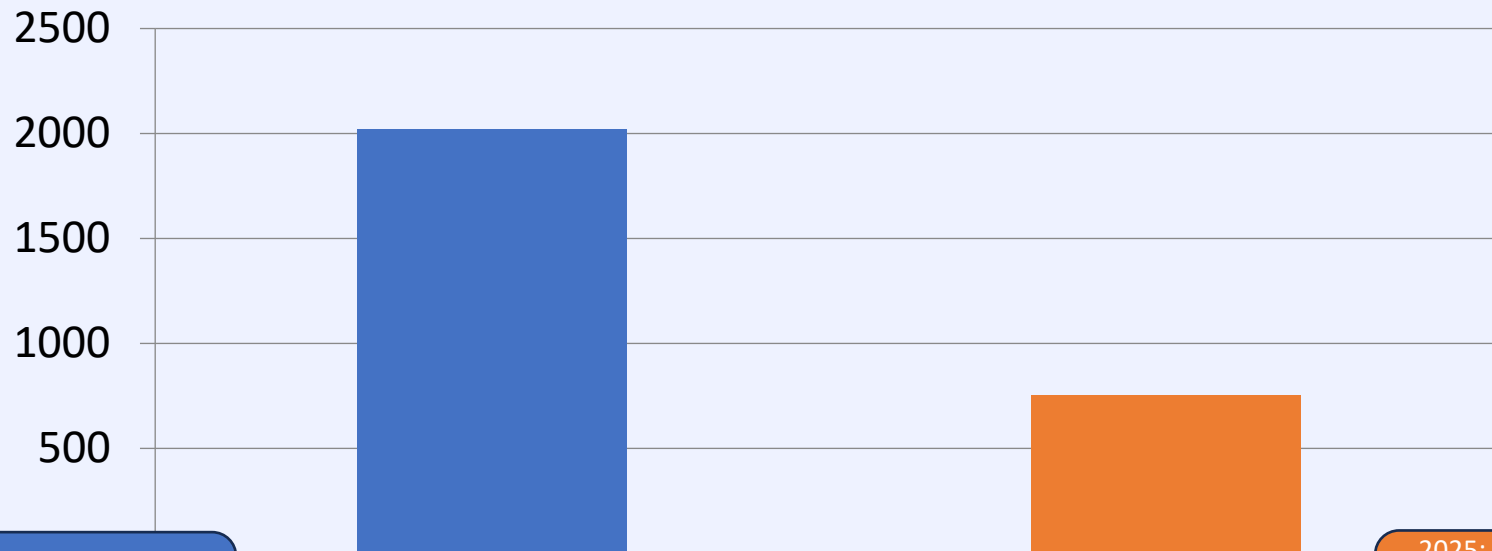

Αριθμός αποσπασμένων εκπαιδευτικών σύγκριση 2010 – 2026 (Σύνολο υφήλιος)

Αριθμός αποσπασμένων εκπαιδευτικών

2010: Έκθεση Πανεπιστημίου Κρήτης (Ε.ΔΙΑ.Μ.ΜΕ.)

2010

2025/26

2025: Παρουσίαση Υπουργείου Παιδείας Επιτροπή Μορφ. Νοέμβριος 2025