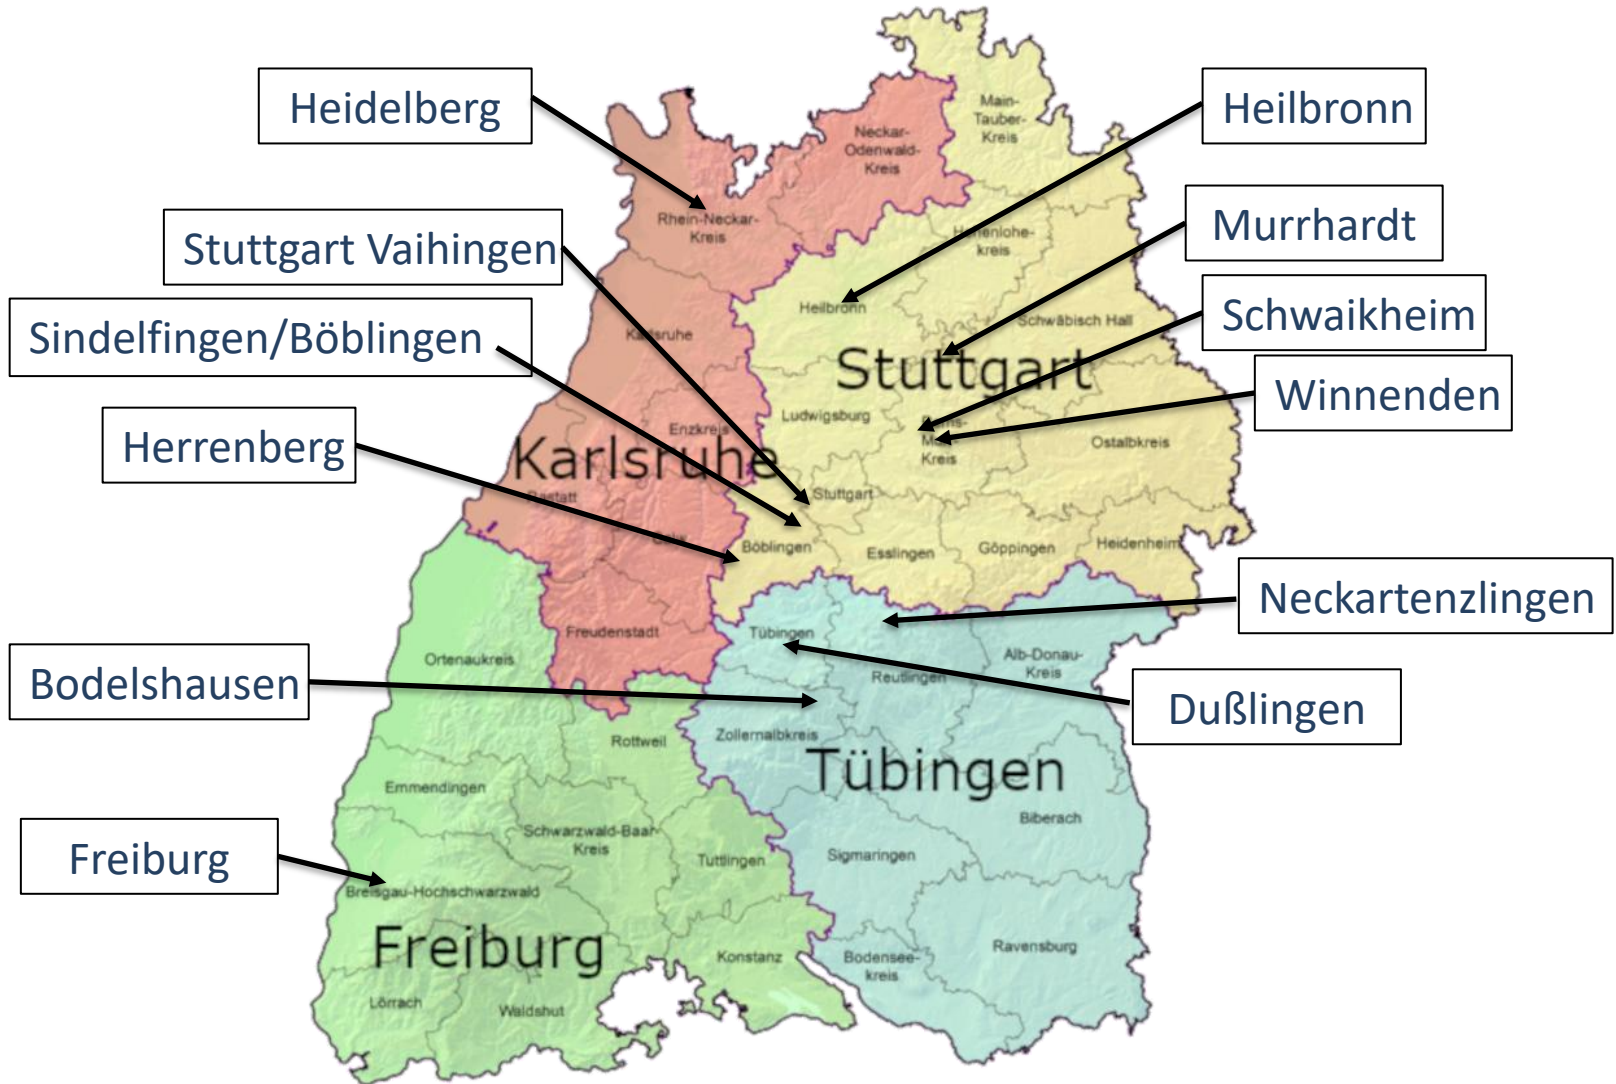

**ΕΛΛΗΝΙΚΟΣ ΣΥΛΛΟΓΟΣ ΠΑΙΔΕΙΑΣ ΚΑΙ ΠΟΛΙΤΙΣΜΟΥ
SINDELFINGEN-BÖBLINGEN E.V**

Ελεύθερα ελληνικά σχολεία στην Βάδη-Βυρτεμβέργη

- Sindelfingen/Böblingen
- Stuttgart Vaihingen
- Neckartenzlingen
- Bodelshausen
- Schwaikheim
- Winnenden
- Herrenberg
- Heidelberg
- Murrhardt
- Heilbronn
- Dußlingen
- Freiburg

Ελεύθερα ελληνικά σχολεία στην Βάδη-Βυρτεμβέργη

Ποιοι είμαστε

- «Ο σύλλογός μας ιδρύθηκε το 2013 και αποτελεί έναν μη κερδοσκοπικό οργανισμό, των ελλήνων της περιοχής του Sindelfingen/Böblingen.
- Δημιουργήθηκε από γονείς και φίλους της παιδείας και μέχρι σήμερα λειτουργεί κυρίως χάρη στον εθελοντισμό και την αφοσίωση όλων των μελών του.»

Το σχολείο μας

- «Σήμερα στο σχολείο μας φοιτούν 110 μαθητές, εκ των οποίων 28 στο νηπιαγωγείο.
- Για εμάς, τα παιδιά αυτά είναι κάτι πολύ περισσότερο από μαθητές.
- Είναι η ζωντανή συνέχεια της ελληνικής γλώσσας και της ταυτότητάς μας στο εξωτερικό.»

Το σχολείο μας δεν είναι απλώς ένας χώρος μάθησης

- Είναι ένας ζωντανός πυρήνας πολιτισμού και σύνδεσης με την πατρίδα.
- Γιατί κάθε παιδί που μαθαίνει ελληνικά στο εξωτερικό, είναι μια μικρή Ελλάδα που συνεχίζει να ζει.